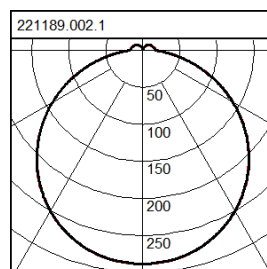

Prüfungen:

Glühdrahtprüfung	850°C - 30 Sekunden
Sicherheitszeichen	F-Zeichen
Schutzart	IP 20
Schutzklasse	I
Schlagschutz	IK06 (Schlagschutz 1 Joule)
Sonstige Zeichen	WEEE-Zeichen
Energieeffizienzklasse	A+
eingebautes Leuchtmittel	
Länderkennzeichnung	CE
Energieeffizienzklasse LED	A+
Leuchtmittel	

Lampe 1:

Leuchtmittellanzahl	1
Leuchtmittel	LED
Socket	
Lichtfarbe	840
Farbtemperatur	4000K
Lebensdauer	35000 h (L70/B50)

Maße und Gewichte:

Länge L	260 mm
Breite B	260 mm
Höhe H	53 mm
Deckenstärke	
Gewicht	1,15 kg

Lichttechnik:

UGR	22,4
Ausstrahl-Winkel	119°
Bemessungs-Lichtstrom	1.800 lm
Farbwiedergabeindex	80