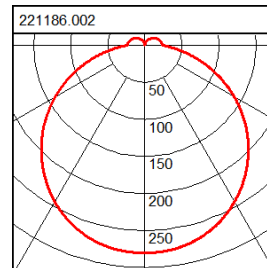

Prüfungen:

Glühdrahtprüfung	850°C - 30 Sekunden
Sicherheitszeichen	F-Zeichen
Schutzart	IP 20
Schutzklasse	I
Schlagschutz	IK06 (Schlagschutz 1 Joule)
Sonstige Zeichen	WEEE-Zeichen
Energieeffizienzklasse	A+
eingebautes Leuchtmittel	
Länderkennzeichnung	CE
Energieeffizienzklasse LED	A+
Leuchtmittel	

Lampe 1:

Leuchtmittellanzahl	1
Leuchtmittel	LED
Sockel	
Lichtfarbe	830
Farbtemperatur	3000K
Lebensdauer	35000 h (L70/B50)

Maße und Gewichte:

Durchmesser D	220 mm
Höhe H	53 mm
Deckenstärke	
Gewicht	690

Lichttechnik:

UGR	23,1
Ausstrahl-Winkel	120°
Bemessungs-Lichtstrom	1.300 lm
Farbwiedergabeindex	80