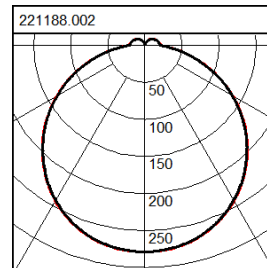

Prüfungen:

Glühdrahtprüfung	850°C - 30 Sekunden
Sicherheitszeichen	F-Zeichen
Schutzart	IP 20
Schutzklasse	I
Schlagschutz	IK06 (Schlagschutz 1 Joule)
Sonstige Zeichen	WEEE-Zeichen
Energieeffizienzklasse	A+
eingebautes Leuchtmittel	
Länderkennzeichnung	CE
Energieeffizienzklasse LED	A+
Leuchtmittel	

Lampe 1:

Leuchtmittellanzahl	1
Leuchtmittel	LED
Socket	
Lichtfarbe	830
Farbtemperatur	3000K
Lebensdauer	35000 h (L70/B50)

Maße und Gewichte:

Länge L	210 mm
Breite B	210 mm
Höhe H	53 mm
Deckenstärke	
Gewicht	800

Lichttechnik:

UGR	22,3
Ausstrahl-Winkel	119°/119°
Bemessungs-Lichtstrom	1.300 lm
Farbwiedergabeindex	80