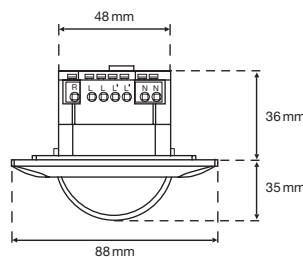

Swiss Garde 360 Plus Präsenz