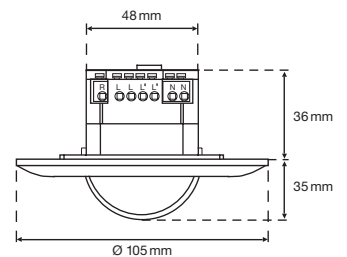

Swiss Garde 360 Plus Präsenz RA
RA = Runde Abdeckung

Beschreibung

	Farbe	Art.-Nr.	E-No
Swiss Garde 360 Plus Präsenz	weiss	25450	535 938 300
Swiss Garde 360 Plus Präsenz RA	weiss	25460	535 938 304
Swiss Garde 360 Plus Präsenz RA	schwarz	25461	535 938 354
Swiss Garde 360 Plus Präsenz RA	alu	25462	535 938 374

Produktmatrix siehe Züblin Katalog