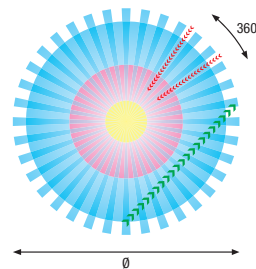

REICHWEITE

H	Ø*	Ø*
2,0 m	4 m	10 m
2,5 m	5 m	12 m
3,0 m	6 m	14 m
3,5 m	7 m	16 m
4,0 m	(8 m)	16 m
5,0 m	(8 m)	16 m
6,0 m	(8 m)	16 m

* Maximalwerte

- Präsenz (Aufenthaltsbereich)**
Reagiert auf kleinste Bewegungen (sitzende Tätigkeit)
- Bewegung (Durchgangsbereich)**
Reagiert auf Gehbewegungen tangential = >>>
- Reagiert auf Gehbewegungen frontal = >>>>

TECHNISCHE DATEN

Nennspannung: 230V/50 Hz
Schaltleistung: 2000W/8,7A ohmisch (cos φ 1,0)
 1000VA/4,35A induktiv (cos φ 0,5)
Erfassungsbereich: 360°
Reichweite: ca. Ø 6 m Präsenz, ca. Ø 14 m bei 3 m Höhe
Montagehöhe: ca. 2–6 m
Dämmungsregler: 5–2000 lx (oder aktueller Luxwert per Fernbedienung)
Zeitregler: Kurzimpuls (ca. 1 s), ca. 10 s bis 20 min
Schutzart: IP20 Innenmontage, Klasse II, CE
Temperaturbereich: -20 bis +40 °C
Masse: Swiss Garde 360 Plus Präsenz: 88x88x35 mm (Sichtmass)
 Swiss Garde 360 Plus Präsenz RA: Ø 105x35 mm (Sichtmass)