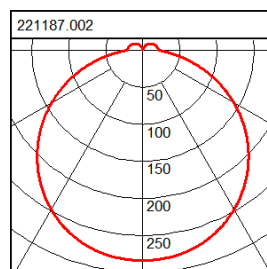

Prüfungen:

Glühdrahtprüfung	850°C - 30 Sekunden
Sicherheitszeichen	F-Zeichen
Schutzart	IP 20
Schutzklasse	I
Schlagschutz	IK06 (Schlagschutz 1 Joule)
Sonstige Zeichen	WEEE-Zeichen
Energieeffizienzklasse	A+
eingebautes Leuchtmittel	
Länderkennzeichnung	CE
Energieeffizienzklasse LED	A+
Leuchtmittel	

Lampe 1:

Leuchtmittellanzahl	1
Leuchtmittel	LED
Sockel	
Lichtfarbe	830
Farbtemperatur	3000K
Lebensdauer	35000 h (L70/B50)

Maße und Gewichte:

Durchmesser D	268 mm
Höhe H	53 mm
Deckenstärke	
Gewicht	0,96 kg

Lichttechnik:

UGR	23,1
Ausstrahl-Winkel	120°
Bemessungs-Lichtstrom	1.650 lm
Farbwiedergabeindex	80