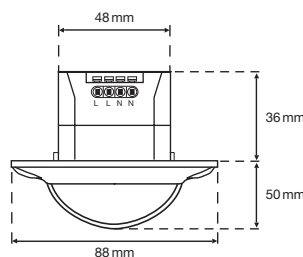

SG 360 Präsenz Slave 30 m