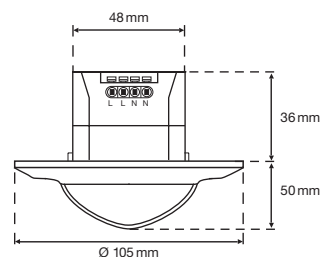

SG 360 Präsenz Slave RA 30 m RA = Runde Abdeckung

Beschreibung	Farbe	Art.-Nr.
Swiss Garde 360 Präsenz Slave 30 m	weiss	25464
Swiss Garde 360 Präsenz Slave RA 30 m	weiss	25469

Produktmatrix siehe Züblin Katalog