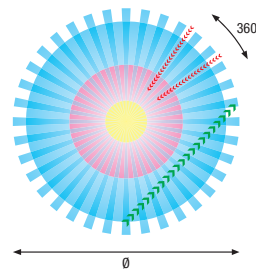

### REICHWEITE

H	Ø*	Ø*
2 m	5 m	20 m
3 m	7 m	26 m
4 m	9 m	28 m
5 m	(10 m)	30 m
6 m	(10 m)	30 m
7 m	(10 m)	30 m
8 m	(10 m)	30 m

\* Maximalwerte

- Präsenz (Aufenthaltsbereich)**  
 Reagiert auf kleinste Bewegungen (sitzende Tätigkeit)
- Bewegung (Durchgangsbereich)**  
 Reagiert auf Gehbewegungen tangential = >>>
- Reagiert auf Gehbewegungen frontal = >>>>

# Swiss Garde 360 Präsenz Slave 30 m Swiss Garde 360 Präsenz Slave RA 30 m

Version 360° mit bis zu Ø 30 m Erfassungsbereich für UP-Deckenmontage, 1-Kanal zu Master Serien gleicher Bauform

### TECHNISCHE DATEN

**Nennspannung:** 230V/50 Hz  
**Schaltleistung:** nur in Kombination mit Swiss Garde 360 Präsenz Master  
**Erfassungsbereich:** 360°  
**Reichweite:** ca. Ø 7 m Präsenz, ca. Ø 26 m bei 3 m Höhe  
**Montagehöhe:** ca. 2–8 m  
**Schutzart:** IP20 Innenmontage, Klasse II  
**Temperaturbereich:** -20 bis +40 °C  
**Masse:** Swiss Garde 360 Präsenz Slave 30 m: 88x88x50 mm (Sichtmass)  
 Swiss Garde 360 Präsenz Slave RA 30 m: Ø 105x50 mm (Sichtmass)  
**Prüfzeichen:** TÜV Süd, CE