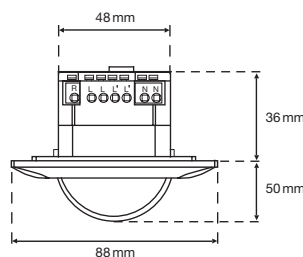

Swiss Garde 360 Premium UP