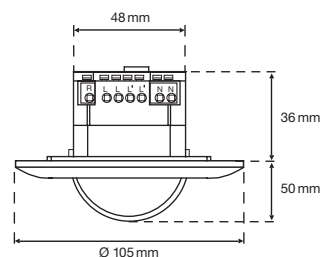

Swiss Garde 360 Premium UP RA RA = Runde Abdeckung

Beschreibung

Beschreibung	Farbe	Art.-Nr.	E-No
Swiss Garde 360 Premium UP	weiss	25060	535 944 705
Swiss Garde 360 Premium UP RA	weiss	25065	535 945 805

Produktmatrix siehe Züblin Katalog