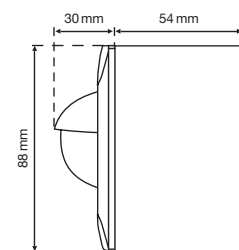

TECHNISCHE DATEN

Nennspannung: 230V/50 Hz
Schaltleistung: 2300W/10A ohmisch (cos φ 1,0)
 1150VA/5A induktiv (cos φ 0,5),
Erfassungsbereich: 180°
Reichweite: ca. 10 m Radius bei 3 m Höhe
Montagehöhe: ca. 1–3 m
Dämmerungsregler: 5–2000 lx (oder aktueller Luxwert per Fernbedienung)
Zeitregler: Kurzpuls (ca. 1 s), ca. 10 s bis 20 min
Schutzart: IP55 strahlwassergeschützt, Klasse II, CE
Temperaturbereich: -20 bis +50 °C
Masse: Swiss Garde 300 UP IP55: 88x88x43 mm (Sichtmass)
 Swiss Garde 300 AP IP55: 88x88x84 mm (Sichtmass)

IP55 Gehäuse (AP/UP) Farbvarianten (Blindeckel nicht im Lieferumfang)

weiss (AP) schwarz (AP) lichtgrau (AP)

weiss (UP) schwarz (UP) lichtgrau (UP)

Swiss Garde 300 UP IP55

Swiss Garde 300 AP IP55

Beschreibung	Farbe	Art.-Nr.	E-No
Swiss Garde 300 UP IP55	weiss	25230	535 932 107
Swiss Garde 300 UP IP55	schwarz	25231	535 932 127
Swiss Garde 300 UP IP55	lichtgrau	25232	535 932 117
Swiss Garde 300 AP IP55	weiss	25235	535 932 207
Swiss Garde 300 AP IP55	schwarz	25236	535 932 227
Swiss Garde 300 AP IP55	lichtgrau	25237	535 932 217