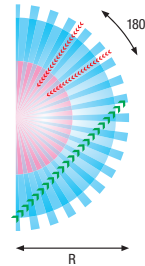

REICHWEITE

H	R*
1,0 m	6 m
1,5 m	7 m
2,0 m	8 m
2,5 m	9 m
3,0 m	10 m

*Maximalwerte

Bewegung (Durchgangsbereich)

- Reagiert auf Gehbewegungen tangential = >>>
- Reagiert auf Gehbewegungen frontal = >>>>

Swiss Garde 300 UP IP55 Swiss Garde 300 AP IP55