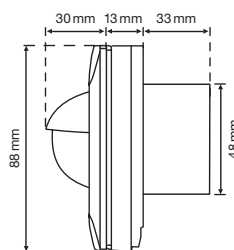

TECHNISCHE DATEN

Nennspannung: 230V/50 Hz
Schaltleistung: 2300W/10A ohmisch (cos φ 1,0)
 1150VA/5A induktiv (cos φ 0,5),
Erfassungsbereich: 180°
Reichweite: ca. 10 m Radius bei 3 m Höhe
Montagehöhe: ca. 1–3 m
Dämmerungsregler: 5–2000 lx (oder aktueller Luxwert per Fernbedienung)
Zeitregler: Kurzpuls (ca. 1 s), ca. 10 s bis 20 min
Schutzart: IP55 strahlwassergeschützt, Klasse II, CE
Temperaturbereich: -20 bis +50 °C
Masse: Swiss Garde 300 UP IP55: 88x88x43 mm (Sichtmass)
 Swiss Garde 300 AP IP55: 88x88x84 mm (Sichtmass)

IP55 Gehäuse (AP/UP) Farbvarianten (Blindeckel nicht im Lieferumfang)

weiss (AP) schwarz (AP) lichtgrau (AP)

weiss (UP) schwarz (UP) lichtgrau (UP)

Swiss Garde 300 UP IP55

Swiss Garde 300 AP IP55

Beschreibung	Farbe	Art.-Nr.	E-No
Swiss Garde 300 UP IP55	weiss	25230	535 932 107
Swiss Garde 300 UP IP55	schwarz	25231	535 932 127
Swiss Garde 300 UP IP55	lichtgrau	25232	535 932 117
Swiss Garde 300 AP IP55	weiss	25235	535 932 207
Swiss Garde 300 AP IP55	schwarz	25236	535 932 227
Swiss Garde 300 AP IP55	lichtgrau	25237	535 932 217