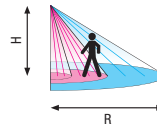

REICHWEITE

H	R*
1,0 m	6 m
1,5 m	7 m
2,0 m	8 m
2,5 m	9 m
3,0 m	10 m

*Maximalwerte