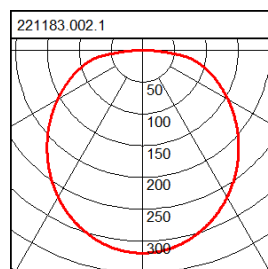

Prüfungen:

Glühdrahtprüfung	850°C - 30 Sekunden
Sicherheitszeichen	F-Zeichen
Schutzart	IP 20
Schutzklasse	I
Schlagschutz	IK06 (Schlagschutz 1 Joule)
Sonstige Zeichen	WEEE-Zeichen
Energieeffizienzklasse eingebautes Leuchtmittel	A+
Länderkennzeichnung	CE
Energieeffizienzklasse LED Leuchtmittel	A+

Lampe 1:

Leuchtmittellanzahl	1
Leuchtmittel	LED
Socket	
Lichtfarbe	840
Farbtemperatur	4000K
Lebensdauer	35000 h (L70/B50)

Maße und Gewichte:

Durchmesser D	298 mm
Höhe H	51 mm
Deckenstärke	
Gewicht	0,8 kg

Lichttechnik:

UGR	23,6
Ausstrahl-Winkel	117°
Bemessungs-Lichtstrom	2.000 lm
Farbwiedergabeindex	80