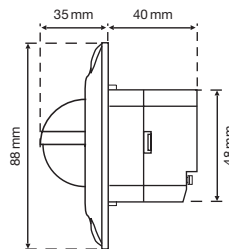

Swiss Garde 300 Präsenz UP Max mit Handschalter, Fixierungsschraube und Timer.

Beschreibung	Farbe	Art.-Nr.	E-No
Swiss Garde 300 Präsenz UP Max	weiss 61	25395CH	535 932 405
Swiss Garde 300 Präsenz UP Max	schwarz 60	25396CH	535 932 455
Swiss Garde 300 Präsenz UP Max	hellgrau 65	25397CH	535 932 435
Swiss Garde 300 Präsenz UP Max	dunkelgrau 67	25391CH	535 932 445
Swiss Garde 300 Präsenz UP Max	coffee 57	25398CH	535 932 495
Swiss Garde 300 Präsenz UP Max	berry 41	25399CH	535 932 475
Swiss Garde 300 Präsenz UP Max	berry-push	25372CH	535 932 425

Produktmatrix siehe Züblin Katalog