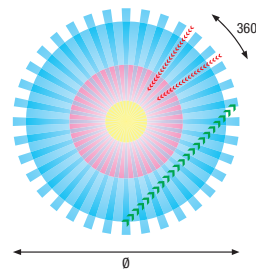

### REICHWEITE

H	Ø*	Ø*
2,0 m	4 m	10 m
2,5 m	5 m	12 m
3,0 m	6 m	14 m
3,5 m	7 m	16 m
4,0 m	(8 m)	16 m
5,0 m	(8 m)	16 m
6,0 m	(8 m)	16 m

\* Maximalwerte

- Präsenz (Aufenthaltsbereich)**  
 Reagiert auf kleinste Bewegungen (sitzende Tätigkeit)
- Bewegung (Durchgangsbereich)**  
 Reagiert auf Gehbewegungen tangential = >>>
- Reagiert auf Gehbewegungen frontal = >>>>

# Swiss Garde 360 Präsenz Master 16 m Swiss Garde 360 Präsenz Master RA 16 m

Version 360° mit bis zu Ø 16 m Erfassungsbereich für UP-Deckenmontage, 1-Kanal

### TECHNISCHE DATEN

**Nennspannung:** 230V/50 Hz  
**Schaltleistung:** 2000W/8,7A ohmisch (cos  $\varphi$  1,0)  
 1000VA/4,35A induktiv (cos  $\varphi$  0,5)  
**Erfassungsbereich:** 360°  
**Reichweite:** ca. Ø 6 m Präsenz, ca. Ø 14 m bei 3 m Höhe  
**Montagehöhe:** ca. 2–6 m  
**Dämmungsregler:** 5–2000 lx (oder aktueller Luxwert per Fernbedienung)  
**Zeitregler:** Kurzpuls (ca. 1 s), ca. 10 s bis 20 min  
**Schutzart:** IP20 Innenmontage, Klasse II  
**Temperaturbereich:** -20 bis +40 °C  
**Masse:** Swiss Garde 360 Präsenz Master 16 m: 88x88x35 mm (Sichtmass)  
 Swiss Garde 360 Präsenz Master RA 16 m: Ø 105x35 mm (Sichtmass)  
**Prüfzeichen:** TÜV Süd, CE