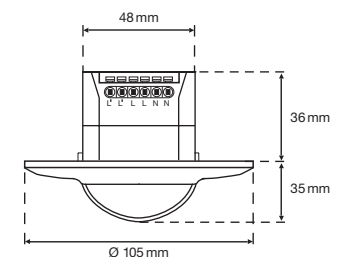

SG 360 Präsenz Master RA 16 m RA = Runde Abdeckung

Beschreibung

Beschreibung	Farbe	Art.-Nr.	E-No
Swiss Garde 360 Präsenz Master 16 m	weiss	25456	535 730 000
Swiss Garde 360 Präsenz Master RA 16 m	weiss	25457	535 730 100

Produktmatrix siehe Züblin Katalog