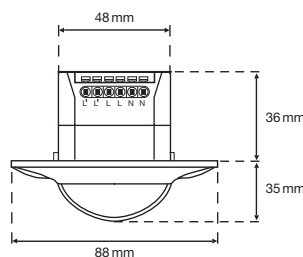

### TECHNISCHE DATEN

**Nennspannung:** 230V/50 Hz  
**Schaltleistung:** 2000W/8,7A ohmisch (cos  $\varphi$  1,0)  
 1000VA/4,35A induktiv (cos  $\varphi$  0,5)  
**Erfassungsbereich:** 360°  
**Reichweite:** ca. Ø 6 m Präsenz, ca. Ø 14 m bei 3 m Höhe  
**Montagehöhe:** ca. 2–6 m  
**Dämmungsregler:** 5–2000 lx (oder aktueller Luxwert per Fernbedienung)  
**Zeitregler:** Kurzpuls (ca. 1 s), ca. 10 s bis 20 min  
**Schutzart:** IP20 Innenmontage, Klasse II  
**Temperaturbereich:** -20 bis +40 °C  
**Masse:** Swiss Garde 360 Präsenz Master 16 m: 88x88x35 mm (Sichtmass)  
 Swiss Garde 360 Präsenz Master RA 16 m: Ø 105x35 mm (Sichtmass)  
**Prüfzeichen:** TÜV Süd, CE

### SG 360 Präsenz Master 16 m