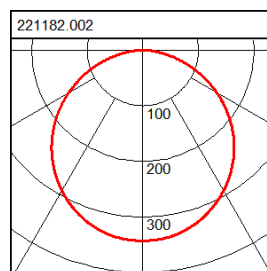

Prüfungen:

Glühdrahtprüfung	850°C - 30 Sekunden
Sicherheitszeichen	F-Zeichen
Schutzart	IP 20
Schutzklasse	I
Schlagschutz	IK06 (Schlagschutz 1 Joule)
Sonstige Zeichen	WEEE-Zeichen
Energieeffizienzklasse	A+
eingebautes Leuchtmittel	
Länderkennzeichnung	CE
Energieeffizienzklasse LED	A+
Leuchtmittel	

Lampe 1:

Leuchtmittellanzahl	1
Leuchtmittel	LED
Socket	
Lichtfarbe	830
Farbtemperatur	3000K
Lebensdauer	35000 h (L70/B50)

Maße und Gewichte:

Länge L	400 mm
Breite B	400 mm
Höhe H	51 mm
Deckenstärke	
Gewicht	2,32 kg

Lichttechnik:

UGR	22,4
Ausstrahl-Winkel	114°
Bemessungs-Lichtstrom	2.400 lm
Farbwiedergabeindex	80