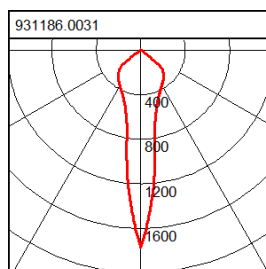

Prüfungen:

Glühdrahtprüfung 960°C - 30 Sekunden
Schutzart IP 54
Schutzklasse I
Schlagschutz IK06 (Schlagschutz 1 Joule)
Sonstige Zeichen WEEE-Zeichen
Umgebungstemperatur min. -20 °C
Umgebungstemperatur max. 25 °C
Energieeffizienzklasse eingebautes Leuchtmittel A+
Länderkennzeichnung CE
Energieeffizienzklasse LED A+
Leuchtmittel

Lampe 1:

Leuchtmittellanzahl 1
Leuchtmittel LED
Sockel
Lichtfarbe 830
Farbtemperatur 3000K
Lebensdauer 25000 h (L70/B50)

Maße und Gewichte:

Durchmesser D 90 mm
Höhe H 95 mm
Gewicht 737

Lichttechnik:

UGR 22,2
Ausstrahl-Winkel 17°
Bemessungs-Lichtstrom 570 lm
Farbwiedergabeindex 80