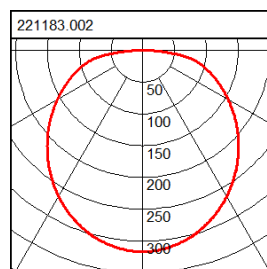

Prüfungen:

Glühdrahtprüfung	850°C - 30 Sekunden
Sicherheitszeichen	F-Zeichen
Schutzart	IP 20
Schutzklasse	I
Schlagschutz	IK06 (Schlagschutz 1 Joule)
Sonstige Zeichen	WEEE-Zeichen
Energieeffizienzklasse	A+
eingebautes Leuchtmittel	
Länderkennzeichnung	CE
Energieeffizienzklasse LED	A+
Leuchtmittel	

Lampe 1:

Leuchtmittellanzahl	1
Leuchtmittel	LED
Socket	
Lichtfarbe	830
Farbtemperatur	3000K
Lebensdauer	35000 h (L70/B50)

Maße und Gewichte:

Durchmesser D	298 mm
Höhe H	51 mm
Deckenstärke	
Gewicht	0,8 kg

Lichttechnik:

UGR	23,3
Ausstrahl-Winkel	118°
Bemessungs-Lichtstrom	1.850 lm
Farbwiedergabeindex	80