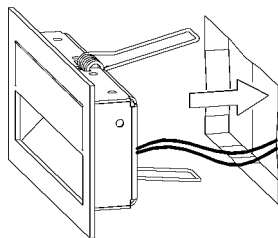

3

4

003-762 . 010-414 . 010-535

24V DC, Konstantspannung
24V DC, constant voltage

Bestückung
LEDnext 4W
lamp type
LEDnext 4W

Schutzart IP 20
protection degree IP 20