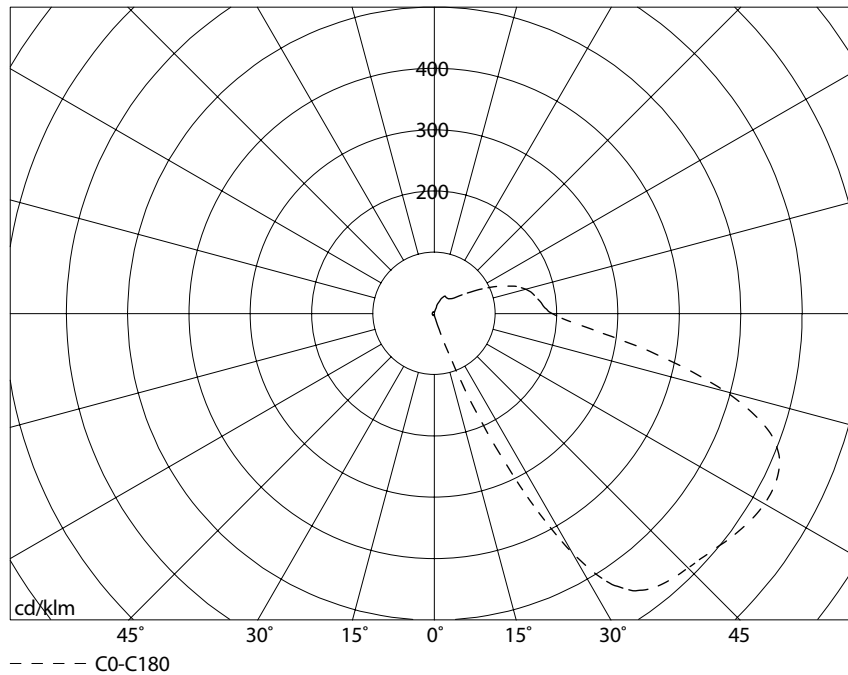

LICHTVERTEILUNGSKURVE UND ABSTRAHLCHARAKTERISTIK / LIGHT DISTRIBUTION CURVE AND DIRECTIONAL CHARACTERISTIC

Lichtberechnungsdaten (EULUMDAT) unter www.nimbus-group.com