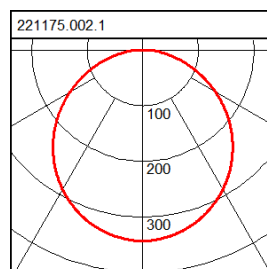

Prüfungen:

Glühdrahtprüfung	850°C - 30 Sekunden
Sicherheitszeichen	F-Zeichen
Schutzart	IP 40
Schutzklasse	I
Schlagschutz	IK06 (Schlagschutz 1 Joule)
Sonstige Zeichen	WEEE-Zeichen
Energieeffizienzklasse	A+
eingebautes Leuchtmittel	
Länderkennzeichnung	CE
Energieeffizienzklasse LED	A+
Leuchtmittel	

Lampe 1:

Leuchtmittellanzahl	1
Leuchtmittel	LED
Sockel	
Lichtfarbe	840
Farbtemperatur	4000K
Lebensdauer	35000 h (L70/B50)

Maße und Gewichte:

Durchmesser D	300 mm
Höhe H	48 mm
Deckenstärke	
Gewicht	0,93 kg

Lichttechnik:

UGR	21,9
Ausstrahl-Winkel	113°
Bemessungs-Lichtstrom	1.700 lm
Farbwiedergabeindex	80