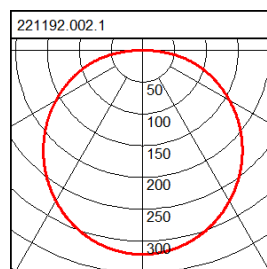

Prüfungen:

Glühdrahtprüfung	850°C - 30 Sekunden
Sicherheitszeichen	F-Zeichen
Schutzart	IP 20
Schutzklasse	I
Schlagschutz	IK06 (Schlagschutz 1 Joule)
Sonstige Zeichen	WEEE-Zeichen
Energieeffizienzklasse	A+
eingebautes Leuchtmittel	
Länderkennzeichnung	CE
Energieeffizienzklasse LED	A+
Leuchtmittel	

Lampe 1:

Leuchtmittellanzahl	1
Leuchtmittel	LED
Socket	
Lichtfarbe	840
Farbtemperatur	4000K
Lebensdauer	35000 h (L70/B50)

Maße und Gewichte:

Durchmesser D	400 mm
Höhe H	67 mm
Deckenstärke	
Gewicht	1,54 kg

Lichttechnik:

UGR	22
Ausstrahl-Winkel	119°
Bemessungs-Lichtstrom	2.800 lm
Farbwiedergabeindex	80