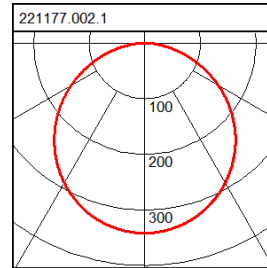

Prüfungen:

Glühdrahtprüfung	850°C - 30 Sekunden
Sicherheitszeichen	F-Zeichen
Schutzart	IP 20
Schutzklasse	I
Schlagschutz	IK06 (Schlagschutz 1 Joule)
Sonstige Zeichen	WEEE-Zeichen
Energieeffizienzklasse eingebautes Leuchtmittel	A+
Länderkennzeichnung	CE
Energieeffizienzklasse LED Leuchtmittel	A+

Lampe 1:

Leuchtmittellanzahl	1
Leuchtmittel	LED
Socket	
Lichtfarbe	840
Farbtemperatur	4000K
Lebensdauer	35000 h (L70/B50)

Maße und Gewichte:

Durchmesser D	200 mm
Höhe H	48 mm
Deckenstärke	
Gewicht	480

Lichttechnik:

UGR	25,8
Ausstrahl-Winkel	114°
Bemessungs-Lichtstrom	1.100 lm
Farbwiedergabeindex	80