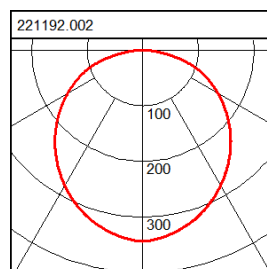

Prüfungen:

Glühdrahtprüfung	850°C - 30 Sekunden
Sicherheitszeichen	F-Zeichen
Schutzart	IP 20
Schutzklasse	I
Schlagschutz	IK06 (Schlagschutz 1 Joule)
Sonstige Zeichen	WEEE-Zeichen
Energieeffizienzklasse	A+
eingebautes Leuchtmittel	
Länderkennzeichnung	CE
Energieeffizienzklasse LED	A+
Leuchtmittel	

Lampe 1:

Leuchtmittellanzahl	1
Leuchtmittel	LED
Socket	
Lichtfarbe	830
Farbtemperatur	3000K
Lebensdauer	35000 h (L70/B50)

Maße und Gewichte:

Durchmesser D	400 mm
Höhe H	67 mm
Deckenstärke	
Gewicht	1,54 kg

Lichttechnik:

UGR	21,3
Ausstrahl-Winkel	113°
Bemessungs-Lichtstrom	2.600 lm
Farbwiedergabeindex	80