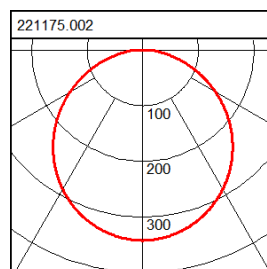

Prüfungen:

Glühdrahtprüfung	850°C - 30 Sekunden
Sicherheitszeichen	F-Zeichen
Schutzart	IP 40
Schutzklasse	I
Schlagschutz	IK06 (Schlagschutz 1 Joule)
Sonstige Zeichen	WEEE-Zeichen
Energieeffizienzklasse	A+
eingebautes Leuchtmittel	
Länderkennzeichnung	CE
Energieeffizienzklasse LED	A+
Leuchtmittel	

Lampe 1:

Leuchtmittellanzahl	1
Leuchtmittel	LED
Sockel	
Lichtfarbe	830
Farbtemperatur	3000K
Lebensdauer	35000 h (L70/B50)

Maße und Gewichte:

Durchmesser D	300 mm
Höhe H	48 mm
Deckenstärke	
Gewicht	0,93 kg

Lichttechnik:

UGR	21,8
Ausstrahl-Winkel	113°
Bemessungs-Lichtstrom	1.650 lm
Farbwiedergabeindex	80