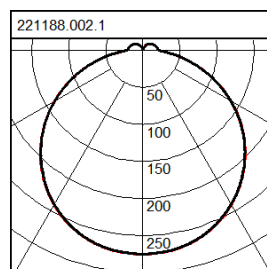

Prüfungen:

Glühdrahtprüfung	850°C - 30 Sekunden
Sicherheitszeichen	F-Zeichen
Schutzart	IP 20
Schutzklasse	I
Schlagschutz	IK06 (Schlagschutz 1 Joule)
Sonstige Zeichen	WEEE-Zeichen
Energieeffizienzklasse	A+
eingebautes Leuchtmittel	
Länderkennzeichnung	CE
Energieeffizienzklasse LED	A+
Leuchtmittel	

Lampe 1:

Leuchtmittellanzahl	1
Leuchtmittel	LED
Socket	
Lichtfarbe	840
Farbtemperatur	4000K
Lebensdauer	35000 h (L70/B50)

Maße und Gewichte:

Länge L	210 mm
Breite B	210 mm
Höhe H	53 mm
Deckenstärke	
Gewicht	800

Lichttechnik:

UGR	22,4
Ausstrahl-Winkel	120°/120°
Bemessungs-Lichtstrom	1.450 lm
Farbwiedergabeindex	80