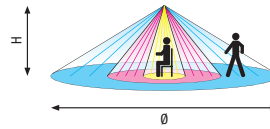

REICHWEITE

H	Ø*	Ø*
2,0 m	4 m	10 m
2,5 m	5 m	12 m
3,0 m	6 m	14 m
3,5 m	7 m	16 m
4,0 m	(8 m)	16 m
5,0 m	(8 m)	16 m
6,0 m	(8 m)	16 m

* Maximalwerte

- Präsenz (Aufenthaltsbereich)**
● Reagiert auf kleinste Bewegungen (sitzende Tätigkeit)
- Bewegung (Durchgangsbereich)**
● Reagiert auf Gehbewegungen tangential = >>>
- Reagiert auf Gehbewegungen frontal = >>>>

TECHNISCHE DATEN

Nennspannung: 230V/50 Hz
Schaltleistung: 2000W/8,7A ohmisch (cos φ 1,0)
 1000VA/4,35A induktiv (cos φ 0,5)
Erfassungsbereich: 360°
Reichweite: ca. Ø 6 m Präsenz, ca. Ø 14 m bei 3 m Höhe
Montagehöhe: ca. 2–6 m
Dämmungsregler: 5–2000 lx (oder aktueller Luxwert per Fernbedienung)
Zeitregler: Kurzpuls (ca. 1 s), ca. 10 s bis 20 min
Schutzart: IP20 Innenmontage, Klasse II
Temperaturbereich: -20 bis +40 °C
Masse: Swiss Garde 360 Präsenz Master 16 m: 88x88x35 mm (Sichtmass)
 Swiss Garde 360 Präsenz Master RA 16 m: Ø 105x35 mm (Sichtmass)
Prüfzeichen: TÜV Süd, CE