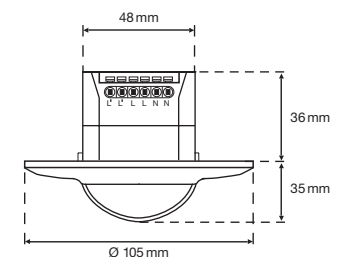

TECHNISCHE DATEN

Nennspannung: 230V/50 Hz
Schaltleistung: 2000W/8,7A ohmisch (cos φ 1,0)
 1000VA/4,35A induktiv (cos φ 0,5)
Erfassungsbereich: 360°
Reichweite: ca. Ø 6 m Präsenz, ca. Ø 14 m bei 3 m Höhe
Montagehöhe: ca. 2–6 m
Dämmungsregler: 5–2000 lx (oder aktueller Luxwert per Fernbedienung)
Zeitregler: Kurzpuls (ca. 1 s), ca. 10 s bis 20 min
Schutzart: IP20 Innenmontage, Klasse II
Temperaturbereich: -20 bis +40 °C
Masse: Swiss Garde 360 Präsenz Master 16 m: 88x88x35 mm (Sichtmass)
 Swiss Garde 360 Präsenz Master RA 16 m: Ø 105x35 mm (Sichtmass)
Prüfzeichen: TÜV Süd, CE

AP-Rahmen IP20

siehe Züblin Katalog

IP55 Gehäuse

Strahlwassergeschützte Gehäuse für Auf- und Unterputzmontage
 siehe Züblin Katalog

SG 360 Präsenz Master 16 m

SG 360 Präsenz Master RA 16 m RA = Runde Abdeckung