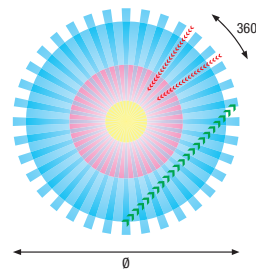

REICHWEITE

H	Ø*	Ø*
2,0 m	4 m	10 m
2,5 m	5 m	12 m
3,0 m	6 m	14 m
3,5 m	7 m	16 m
4,0 m	(8 m)	16 m
5,0 m	(8 m)	16 m
6,0 m	(8 m)	16 m

* Maximalwerte

- Präsenz (Aufenthaltsbereich)**
● Reagiert auf kleinste Bewegungen (sitzende Tätigkeit)
- Bewegung (Durchgangsbereich)**
● Reagiert auf Gehbewegungen tangential = >>>
- Reagiert auf Gehbewegungen frontal = >>>>

Swiss Garde 360 Präsenz Master 16 m Swiss Garde 360 Präsenz Master RA 16 m

Version 360° mit bis zu Ø 16 m Erfassungsbereich für UP-Deckenmontage, 1-Kanal

MERKMALE

- Ideal für alle Standard Anwendungen (Präsenzbereiche) in Büros, Sitzungszimmern, Aufenthaltsräumen, Kellerräumen etc.
- Präsenzmelder mit geringster Leistungsaufnahme $\leq 0,25W$
- Master-Slave Schaltung für preiswerte Vergrößerung des Erfassungsbereichs
- Bei Installationen als Einzelgerät oder in Kombination mit anderen Züblin Master und Slave Geräten verwendbar z. B. 25458, 25459, 25464, 25469
- Als Voll- oder Halbauswahl programmierbar
- Manuelle Steuerung durch externen Taster möglich
- Weitere Farben auf Anfrage

TECHNISCHE DATEN

Nennspannung: 230V/50 Hz
Schaltleistung: 2000W/8,7A ohmisch (cos φ 1,0)
 1000VA/4,35A induktiv (cos φ 0,5)
Erfassungsbereich: 360°
Reichweite: ca. Ø 6 m Präsenz, ca. Ø 14 m bei 3 m Höhe
Montagehöhe: ca. 2–6 m
Dämmungsregler: 5–2000 lx (oder aktueller Luxwert per Fernbedienung)
Zeitregler: Kurzpuls (ca. 1 s), ca. 10 s bis 20 min
Schutzart: IP20 Innenmontage, Klasse II
Temperaturbereich: -20 bis +40 °C
Masse: Swiss Garde 360 Präsenz Master 16 m: 88x88x35 mm (Sichtmass)
 Swiss Garde 360 Präsenz Master RA 16 m: Ø 105x35 mm (Sichtmass)
Prüfzeichen: TÜV Süd, CE