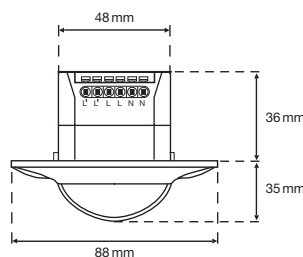

TECHNISCHE DATEN

Nennspannung: 230V/50 Hz
Schaltleistung: 2000W/8,7A ohmisch (cos φ 1,0)
 1000VA/4,35A induktiv (cos φ 0,5)
Erfassungsbereich: 360°
Reichweite: ca. Ø 6 m Präsenz, ca. Ø 14 m bei 3 m Höhe
Montagehöhe: ca. 2–6 m
Dämmungsregler: 5–2000 lx (oder aktueller Luxwert per Fernbedienung)
Zeitregler: Kurzpuls (ca. 1 s), ca. 10 s bis 20 min
Schutzart: IP20 Innenmontage, Klasse II
Temperaturbereich: -20 bis +40 °C
Masse: Swiss Garde 360 Präsenz Master 16 m: 88x88x35 mm (Sichtmass)
 Swiss Garde 360 Präsenz Master RA 16 m: Ø 105x35 mm (Sichtmass)
Prüfzeichen: TÜV Süd, CE

AP-Rahmen IP20

siehe Züblin Katalog

IP55 Gehäuse

Strahlwassergeschützte Gehäuse für Auf- und Unterputzmontage
 siehe Züblin Katalog

SG 360 Präsenz Master 16 m

SG 360 Präsenz Master RA 16 m RA = Runde Abdeckung