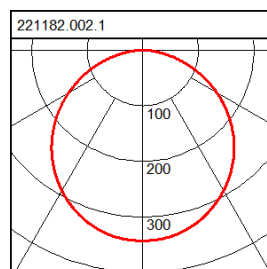

Prüfungen:

Glühdrahtprüfung	850°C - 30 Sekunden
Sicherheitszeichen	F-Zeichen
Schutzart	IP 20
Schutzklasse	I
Schlagschutz	IK06 (Schlagschutz 1 Joule)
Sonstige Zeichen	WEEE-Zeichen
Energieeffizienzklasse	A+
eingebautes Leuchtmittel	
Länderkennzeichnung	CE
Energieeffizienzklasse LED	A+
Leuchtmittel	

Lampe 1:

Leuchtmittellanzahl	1
Leuchtmittel	LED
Sockel	
Lichtfarbe	840
Farbtemperatur	4000K
Lebensdauer	35000 h (L70/B50)

Maße und Gewichte:

Länge L	400 mm
Breite B	400 mm
Höhe H	51 mm
Deckenstärke	
Gewicht	2,32 kg

Lichttechnik:

UGR	22,5
Ausstrahl-Winkel	114°
Bemessungs-Lichtstrom	2.450 lm
Farbwiedergabeindex	80