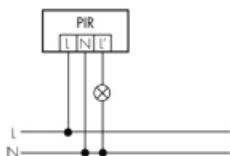

Schaltbilder

Normalbetrieb