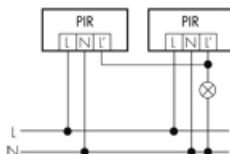

Parallelbetrieb