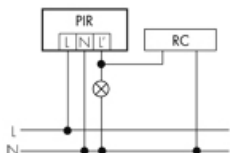

Normalbetrieb mit RC-Glied