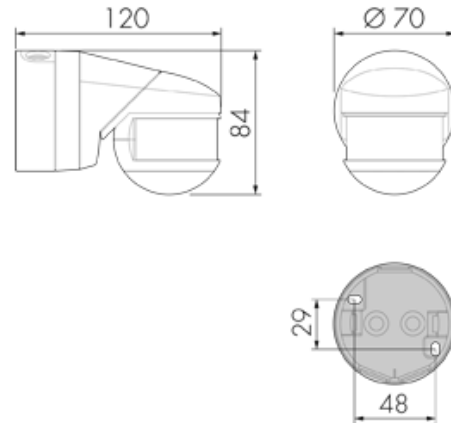

### Produktbeschreibung

- Mit 130° Erfassungsbereich und 360° Unterkriechschutz für die Überwachung von schmalen Grundstücken, Wegen, Zufahrten, Hauseingängen etc.
- 17 Programme einstellbar mit Fernbedienung IR-RC
- Licht ein- bzw. ausschaltbar über Fernbedienung
- 16 A Hochleistungs-Schaltrelais für alle gebräuchlichen Lastarten (EVG, LED-Betriebsgeräte)
- Impulsfunktion serienmässig
- Fernsteuerung deaktivierbar (Sabotageschutz)
- Dynamische Nachlaufzeitanpassung für zusätzliche Stromersparnis
- Hohe Reichweite und Empfindlichkeit (Reichweite zwischen 5 und 21 m stufenlos einstellbar)
- Kabeleinführung von oben, unten und hinten möglich
- Wand- oder Deckenmontage möglich (Ausseneckmontage mit Zubehör)

### Masszeichnung

(Masse in mm)

### Technische Daten

- Montagekategorie:** Wand-Aufputz Nass (NAP)
- Spannungsversorgung:** 230 V AC +/- 10 %, 50 - 60 Hz
- Erfassungsbereich:** 130°
- Reichweite:** 21 m bei seitlichem Vorbeigehen (tangential), 4 m bei direktem Draufzugehen (radial)
- Montagehöhe empfohlen:** 2,5 bis 3 m (max. 10 m)
- Schaltausgang Licht:** Ausgang: Relais 16 A, Schaltleistung: 3000 VA (cos φ =1), max. 30 EVG, Einschaltvermögen: 800 A (max. 200 µs), Nachlaufzeit: 15 s bis 16 min, Helligkeit: 5 bis 2000 Lux
- Impulsfunktion:** Ja, einstellbare Pausenzeit
- Werksprogramm:** Ja
- Abmessungen [mm]:** bxhxt 70x84x120
- Fernbedienbar (IR):** IR-RC, IR-RC Mini
- Schutzart/-klasse:** IP54/II/CE
- Betriebstemperatur:** -25 °C bis +55 °C
- Gehäuse:** UV-stabilisiertes Polycarbonat, Farbe: RAL 9010