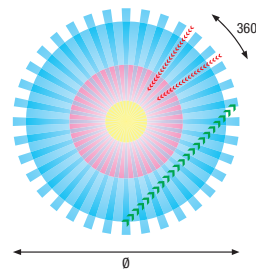

### REICHWEITE

H	Ø*	Ø*
2 m	5 m	20 m
3 m	7 m	26 m
4 m	9 m	28 m
5 m	(10 m)	30 m
6 m	(10 m)	30 m
7 m	(10 m)	30 m
8 m	(10 m)	30 m

\* Maximalwerte

- Präsenz (Aufenthaltsbereich)**  
● Reagiert auf kleinste Bewegungen (sitzende Tätigkeit)
- Bewegung (Durchgangsbereich)**  
● Reagiert auf Gehbewegungen tangential = >>>
- Reagiert auf Gehbewegungen frontal = >>>>

# Swiss Garde 360 Präsenz Master 30 m Swiss Garde 360 Präsenz Master RA 30 m

Version 360° mit bis zu Ø 30 m Erfassungsbereich für UP-Deckenmontage, 1-Kanal

### TECHNISCHE DATEN

**Nennspannung:** 230V/50 Hz  
**Schaltleistung:** 2000W/8,7A ohmisch (cos  $\varphi$  1,0)  
 1000VA/4,35A induktiv (cos  $\varphi$  0,5)  
**Erfassungsbereich:** 360°  
**Reichweite:** ca. Ø 7 m Präsenz, ca. Ø 26 m bei 3 m Höhe  
**Montagehöhe:** ca. 2–8 m  
**Dämmungsregler:** 5–2000 lx (oder aktueller Luxwert per Fernbedienung)  
**Zeitregler:** Kurzpuls (ca. 1 s), ca. 10 s bis 20 min  
**Schutzart:** IP20 Innenmontage, Klasse II  
**Temperaturbereich:** -20 bis +40 °C  
**Masse:** Swiss Garde 360 Präsenz Master 30 m: 88x88x50 mm (Sichtmass)  
 Swiss Garde 360 Präsenz Master RA 30 m: Ø 105x50 mm (Sichtmass)  
**Prüfzeichen:** TÜV Süd, CE