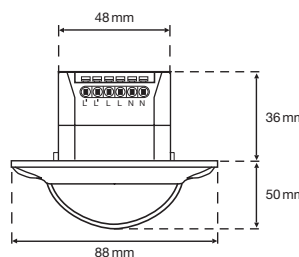

SG 360 Präsenz Master 30 m