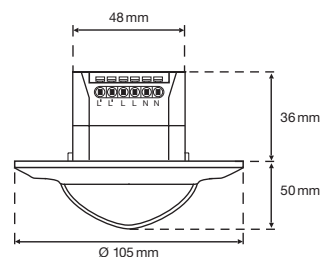

SG 360 Präsenz Master RA 30 m RA = Runde Abdeckung

Beschreibung

	Farbe	Art.-Nr.	E-No
Swiss Garde 360 Präsenz Master 30 m	weiss	25466	535 730 200
Swiss Garde 360 Präsenz Master RA 30 m	weiss	25467	535 730 300

Produktmatrix siehe Züblin Katalog