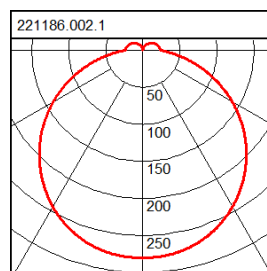

Prüfungen:

Glühdrahtprüfung	850°C - 30 Sekunden
Sicherheitszeichen	F-Zeichen
Schutzart	IP 20
Schutzklasse	I
Schlagschutz	IK06 (Schlagschutz 1 Joule)
Sonstige Zeichen	WEEE-Zeichen
Energieeffizienzklasse	A+
eingebautes Leuchtmittel	
Länderkennzeichnung	CE
Energieeffizienzklasse LED	A+
Leuchtmittel	

Lampe 1:

Leuchtmittellanzahl	1
Leuchtmittel	LED
Sockel	
Lichtfarbe	840
Farbtemperatur	4000K
Lebensdauer	35000 h (L70/B50)

Maße und Gewichte:

Durchmesser D	220 mm
Höhe H	53 mm
Deckenstärke	
Gewicht	690

Lichttechnik:

UGR	23,2
Ausstrahl-Winkel	120°
Bemessungs-Lichtstrom	1.450 lm
Farbwiedergabeindex	80