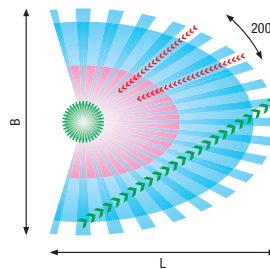

REICHWEITE

H	B*	L*
2m	10m	10m
3m	12m	12m
4m	14m	14m
5m	14m	14m
6m	14m	14m
7m	14m	14m
8m	14m	14m

*Maximalwerte

Bewegung (Durchgangsbereich)

- Reagiert auf Gehbewegungen tangential =>>
- Reagiert auf Gehbewegungen frontal =>>>
- **Unterkriechschutz**

Swiss Garde 2100 IR

Aussen Bewegungsmelder 200° für Wandmontage IP55

MERKMALE

- Formschöner, flacher Aussenmelder mit neigbarem Sensorkopf
- Schutzart IP55, agiler Melder für alle Bereiche mit wenig Störquellen
- Mit 360° Unterkriechschutz

TECHNISCHE DATEN

Nennspannung: 230V/50 Hz
Schaltleistung: 2300W/10A ohmisch (cos φ 1,0)
 1150VA/5A induktiv (cos φ 0,5)
Erfassungsbereich: 200° Horizontal + 360° Unterkriechschutz
Reichweite: ca. 12 m frontal und ca. 6 m seitlich bei 3 m Höhe, Ø 5 m Unterkriechschutz
Montagehöhe: ca. 2–8 m
Dämmerungsregler: 5–2000 lx (oder aktueller Luxwert per Fernbedienung)
Zeitregler: Kurzpuls (ca. 1 s), ca. 10 s bis 20 min
Schutzart: IP55 strahlwassergeschützt, Klasse II, CE
Temperaturbereich: -20 bis +55 °C
Masse: 105x68x70 mm (Sichtmass)