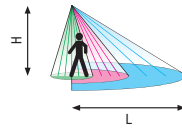

REICHWEITE

H	B*	L*
2m	10m	10m
3m	12m	12m
4m	14m	14m
5m	14m	14m
6m	14m	14m
7m	14m	14m
8m	14m	14m

*Maximalwerte

Bewegung (Durchgangsbereich)

- Reagiert auf Gehbewegungen tangential =>>
- Reagiert auf Gehbewegungen frontal =>>>
- **Unterkriechschutz**

TECHNISCHE DATEN

Nennspannung: 230V/50 Hz
Schaltleistung: 2300W/10A ohmisch (cos φ 1,0)
 1150VA/5A induktiv (cos φ 0,5)
Erfassungsbereich: 200° Horizontal + 360° Unterkriechschutz
Reichweite: ca. 12 m frontal und ca. 6 m seitlich bei 3 m Höhe, Ø 5 m Unterkriechschutz
Montagehöhe: ca. 2–8 m
Dämmerungsregler: 5–2000 lx (oder aktueller Luxwert per Fernbedienung)
Zeitregler: Kurzpuls (ca. 1 s), ca. 10 s bis 20 min
Schutzart: IP55 strahlwassergeschützt, Klasse II, CE
Temperaturbereich: -20 bis +55 °C
Masse: 105x68x70 mm (Sichtmass)