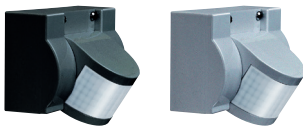

Swiss Garde 2100 IR

Aussen Bewegungsmelder 200° für Wandmontage IP55

MERKMALE

- Formschöner, flacher Aussenmelder mit neigbarem Sensorkopf
- Schutzart IP55, agiler Melder für alle Bereiche mit wenig Störquellen
- Mit 360° Unterkriechschutz

TECHNISCHE DATEN

Nennspannung: 230V/50 Hz
Schaltleistung: 2300W/10A ohmisch (cos φ 1,0)
 1150VA/5A induktiv (cos φ 0,5)
Erfassungsbereich: 200° Horizontal + 360° Unterkriechschutz
Reichweite: ca. 12 m frontal und ca. 6 m seitlich bei 3 m Höhe, Ø 5 m Unterkriechschutz
Montagehöhe: ca. 2–8 m
Dämmerungsregler: 5–2000 lx (oder aktueller Luxwert per Fernbedienung)
Zeitregler: Kurzpuls (ca. 1 s), ca. 10 s bis 20 min
Schutzart: IP55 strahlwassergeschützt, Klasse II, CE
Temperaturbereich: -20 bis +55 °C
Masse: 105x68x70 mm (Sichtmass)

Farbvarianten

schwarz

alu

Beschreibung

Beschreibung	Farbe	Art.-Nr.	E-No
Swiss Garde 2100 IR	weiss	26250	535 943 200
Swiss Garde 2100 IR	schwarz	26260	535 943 210
Swiss Garde 2100 IR	alu	26270	535 943 270

Produktmatrix siehe Züblin Katalog