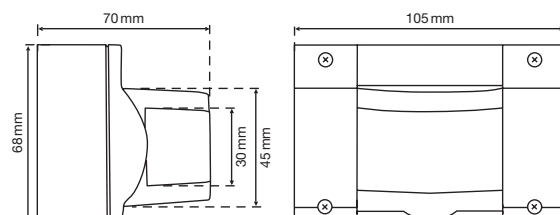

Farbvarianten

schwarz

alu

Beschreibung

Beschreibung	Farbe	Art.-Nr.	E-No
Swiss Garde 2100 IR	weiss	26250	535 943 200
Swiss Garde 2100 IR	schwarz	26260	535 943 210
Swiss Garde 2100 IR	alu	26270	535 943 270

Produktmatrix siehe Züblin Katalog