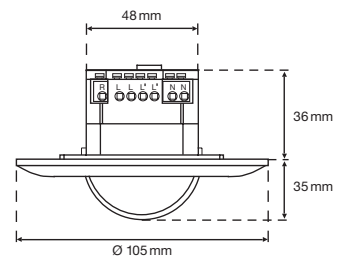

Swiss Garde 360 Plus Präsenz RA
RA = Runde Abdeckung

Beschreibung

	Farbe	Art.-Nr.	E-No
Swiss Garde 360 Plus Präsenz	weiss	25450	535 938 300
Swiss Garde 360 Plus Präsenz RA	weiss	25460	535 938 304
Swiss Garde 360 Plus Präsenz RA	schwarz	25461	535 938 354
Swiss Garde 360 Plus Präsenz RA	alu	25462	535 938 374

Produktmatrix siehe Züblin Katalog