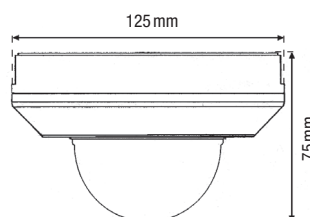

### REICHWEITE

H	Ø*
2 m	20 m
3 m	26 m
4 m	28 m
5 m	30 m
6 m	30 m
7 m	30 m
8 m	30 m

\* Maximalwerte

# Swiss Garde 360 Premium AP

Version 360° mit bis zu Ø 30 m Erfassungsbereich, IP55 für Innen- und Aussenmontage, 1-Kanal

### TECHNISCHE DATEN

**Nennspannung:** 230V/50 Hz  
**Schaltleistung:** 2300W/10A ohmisch (cos φ 1,0)  
 1150VA/5A induktiv (cos φ 0,5)  
**Erfassungsbereich:** 360°  
**Reichweite:** ca. Ø 26 m bei 3 m Höhe  
**Montagehöhe:** ca. 2–8 m  
**Dämmerungsregler:** 5–2000 lx (oder aktueller Luxwert per Fernbedienung)  
**Zeitregler:** Kurzpuls (ca. 1 s), ca. 10 s bis 20 min  
**Schutzart:** IP55, Klasse II  
**Temperaturbereich:** -20 bis +55 °C  
**Masse:** Ø 125x75 mm (Sichtmass)  
**Prüfzeichen:** TÜV Süd, CE