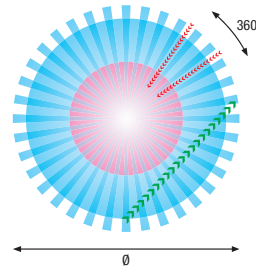

### REICHWEITE

H	Ø*
2 m	20 m
3 m	26 m
4 m	28 m
5 m	30 m
6 m	30 m
7 m	30 m
8 m	30 m

\* Maximalwerte

### Bewegung (Durchgangsbereich)

- Reagiert auf Gehbewegungen tangential = >>>
- Reagiert auf Gehbewegungen frontal = >>>>

### TECHNISCHE DATEN

**Nennspannung:** 230V/50 Hz  
**Schaltleistung:** 2300W/10A ohmisch (cos φ 1,0)  
 1150VA/5A induktiv (cos φ 0,5)  
**Erfassungsbereich:** 360°  
**Reichweite:** ca. Ø 26 m bei 3 m Höhe  
**Montagehöhe:** ca. 2–8 m  
**Dämmerungsregler:** 5–2000 lx (oder aktueller Luxwert per Fernbedienung)  
**Zeitregler:** Kurzpuls (ca. 1 s), ca. 10 s bis 20 min  
**Schutzart:** IP55, Klasse II  
**Temperaturbereich:** -20 bis +55 °C  
**Masse:** Ø 125x75 mm (Sichtmass)  
**Prüfzeichen:** TÜV Süd, CE