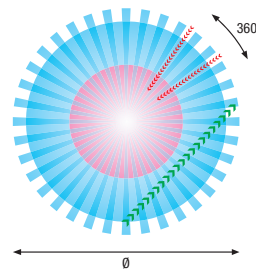

REICHWEITE

H	Ø*
2,0 m	10 m
2,5 m	12 m
3,0 m	14 m
3,5 m	16 m
4,0 m	16 m
5,0 m	16 m
6,0 m	16 m

* Maximalwerte

Bewegung (Durchgangsbereich)

- Reagiert auf Gehbewegungen tangential = >>>
- Reagiert auf Gehbewegungen frontal = >>>>

Swiss Garde 360 Plus Swiss Garde 360 Plus RA

Bewegungsmelder 360° mit bis zu Ø 16 m Erfassungsbereich für UP-Deckenmontage, 1-Kanal

MERKMALE

- Ideal für alle Standard Anwendungen (Gehbereich) wie, Treppenhäuser, Kellerräume, Tiefgaragen etc.
- Sehr gutes Preis-/Leistungsverhältnis für Standard Anwendungen

TECHNISCHE DATEN

Nennspannung: 230V/50 Hz
Schaltleistung: 2300W/10A ohmisch (cos φ 1,0)
 1150VA/5A induktiv (cos φ 0,5)
Erfassungsbereich: 360°
Reichweite: ca. Ø 14 m bei 3 m Höhe
Montagehöhe: ca. 2–6 m
Dämmungsregler: 5–2000 lx (oder aktueller Luxwert per Fernbedienung)
Zeitregler: Kurzimpuls (ca. 1 s), ca. 10 s bis 20 min
Schutzart: IP20 Innenmontage, Klasse II
Temperaturbereich: -20 bis +40 °C
Masse: Swiss Garde 360 Plus: 88x88x35 mm (Sichtmass)
 Swiss Garde 360 Plus RA: Ø 105x35 mm (Sichtmass)
Prüfzeichen: TÜV Süd, CE