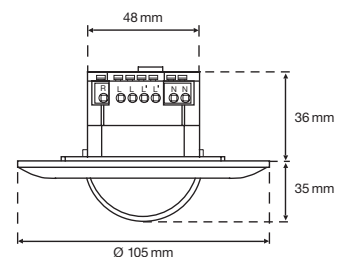

TECHNISCHE DATEN

Nennspannung: 230V/50 Hz
Schaltleistung: 2300W/10A ohmisch (cos φ 1,0)
 1150VA/5A induktiv (cos φ 0,5)
Erfassungsbereich: 360°
Reichweite: ca. Ø 14 m bei 3 m Höhe
Montagehöhe: ca. 2–6 m
Dämmungsregler: 5–2000 lx (oder aktueller Luxwert per Fernbedienung)
Zeitregler: Kurzimpuls (ca. 1 s), ca. 10 s bis 20 min
Schutzart: IP20 Innenmontage, Klasse II
Temperaturbereich: -20 bis +40 °C
Masse: Swiss Garde 360 Plus: 88x88x35 mm (Sichtmass)
 Swiss Garde 360 Plus RA: Ø 105x35 mm (Sichtmass)
Prüfzeichen: TÜV Süd, CE

Farbvarianten

Weitere Farbvarianten auf Anfrage

AP-Rahmen IP20

siehe Züblin Katalog

IP55 Gehäuse

Strahlwassergeschützte Gehäuse für Auf- und Unterputzmontage
 siehe Züblin Katalog

Swiss Garde 360 Plus

Swiss Garde 360 Plus RA RA = Runde Abdeckung