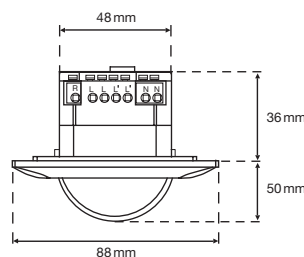

Swiss Garde 360 Premium UP