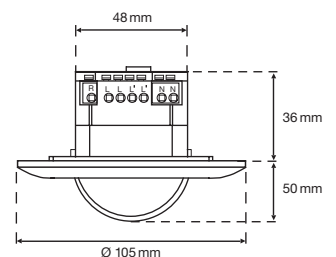

Swiss Garde 360 Premium UP RA RA = Runde Abdeckung

Beschreibung

Beschreibung	Farbe	Art.-Nr.	E-No
Swiss Garde 360 Premium UP	weiss	25060	535 944 705
Swiss Garde 360 Premium UP RA	weiss	25065	535 945 805

Produktmatrix siehe Züblin Katalog